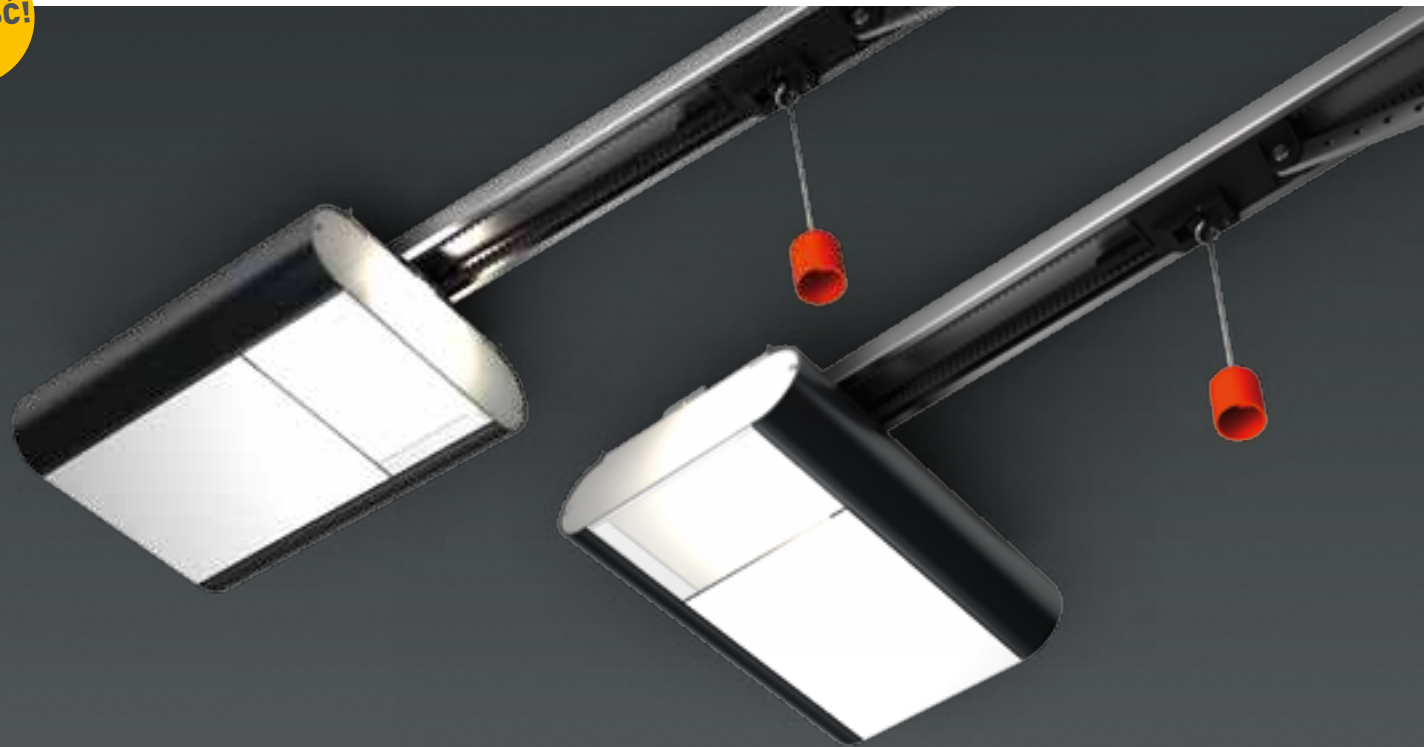

NOWOŚĆ!

Magic 600

Wygoda

Magic 600 oferuje:

- » Siła ciągu 600 N
- » **NOWOŚĆ:** maksymalna prędkość 210 mm/Sek (bez obciążenia)
- » Wymagane nadproże 40 mm
- » Zasilanie sieciowe 230 V 50/60 Hz
- » 5 lat gwarancji na mechanikę
- » 2 lata gwarancji na elektronikę

Magic 1000

Jeszcze większy komfort

Magic 1000 oferuje:

- » **NOWOŚĆ:** Siła ciągu 1000 N
- » Funkcja częściowego otwierania bramy (praktyczna w bramach sekcyjnych bocznych)
- » **NOWOŚĆ:** Automatyczne zamykanie z pozycji częściowego otwarcia
- » Indywidualnie ustawiany czas świecenia oświetlenia automatu
- » Radiowo sterowane oświetlenie automatu
- » **NOWOŚĆ:** Możliwość podłączenia zamka elektrycznego
- » 5 lat gwarancji na mechanikę
- » 2 lata gwarancji na elektronikę

To wszystko jest w standardzie:

- » **NOWOŚĆ:** Nowoczesny wygląd
- » **NOWOŚĆ:** Menu na wyświetlaczu
- » Szybka i łatwa instalacja
- » **NOWOŚĆ:** Obrotowa głowka automatu
- » Wytrzymała konstrukcja z prowadnicą C
- » Bezobsługowy pasek zębaty
- » **NOWOŚĆ:** Ułożyskowane rolki
- » **NOWOŚĆ:** Małe zużycie energii – 2 W w stanie czuwania
- » Automatyczna regulacja mocy zgodnie z normami CEN
- » **NOWOŚĆ:** Ręczna regulacja siły
- » Automatyczne rozpoznawanie przeszkody
- » Regulowana funkcja miękkiego Stop
- » **NOWOŚĆ:** Łagodna praca z bramą sekcyjną boczną
- » Regulowane automatyczne zamykanie (tylko z dodatkowymi zabezpieczeniami)
- » Łatwe ustawienie dzięki kontroli obrotów bez wyłączników krańcowych
- » Kompatybilny z Homelink
- » **NOWOŚĆ:** Licznik pracy
- » **NOWOŚĆ:** Przygotowany do systemu Bus (z dodatkową płytką)
- » Stalowa konsola do wszystkich modeli bram
- » Wbudowane oświetlenie napędu (40 W) z automatycznym wyłącznikiem
- » Rozblokowanie od wewnątrz – z bramami z klamką możliwe również od zewnątrz
- » **NOWOŚĆ:** Wejście przycisków poprzez wtyczkę Western i listwę przyłączeniową
- » Pilot 4-kanalowy Mini - 433 MHz z dynamicznie zmiennym kodem
- » **NOWOŚĆ:** Pilot 2-kanalowy Micro - 433 MHz z dynamicznie zmiennym kodem
- » **NOWOŚĆ:** Uchwyt ścienny dla pilota 4-kanalowego